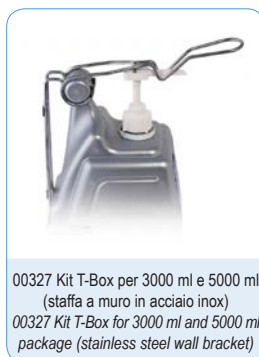

Accessori - Accessories

00555 Ricambio dosatore per flaconi da 1000 ml
00555 Spare pump for 1000 ml bottle

00295 Ricambio dosatore per T-Box da 3000 ml
00295 Spare pump for 3000 ml T-Box

00327 Kit T-Box per 3000 ml e 5000 ml (staffa a muro in acciaio inox)
00327 Kit T-Box for 3000 ml and 5000 ml package (stainless steel wall bracket)